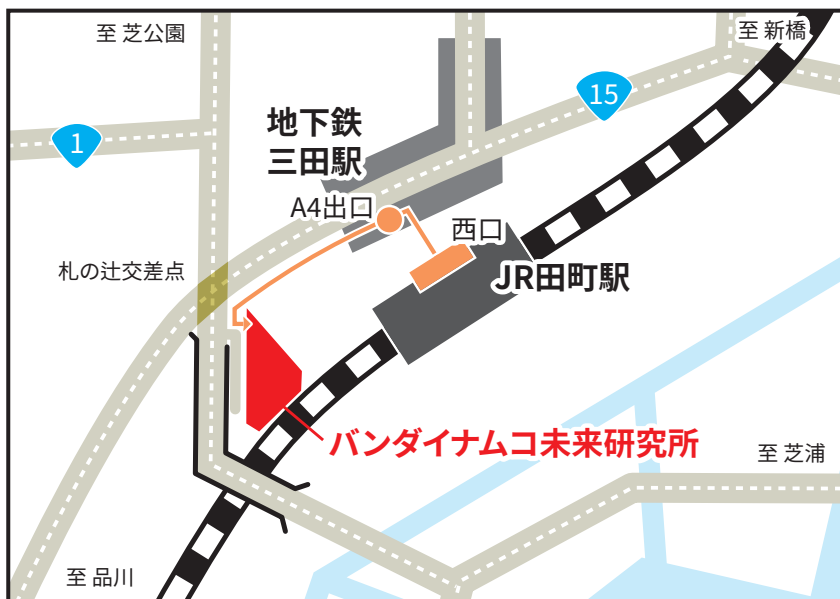

## 【案内図】

### ■交通のご案内

地下鉄都営浅草線・三田線  
「三田」駅 A4 出口より徒歩 4 分

JR 山手線・京浜東北線  
「田町」駅西口より徒歩 5 分

### ●所在地

〒108-0014  
東京都港区芝 5 丁目 37 番 8 号 バンダイナムコ未来研究所