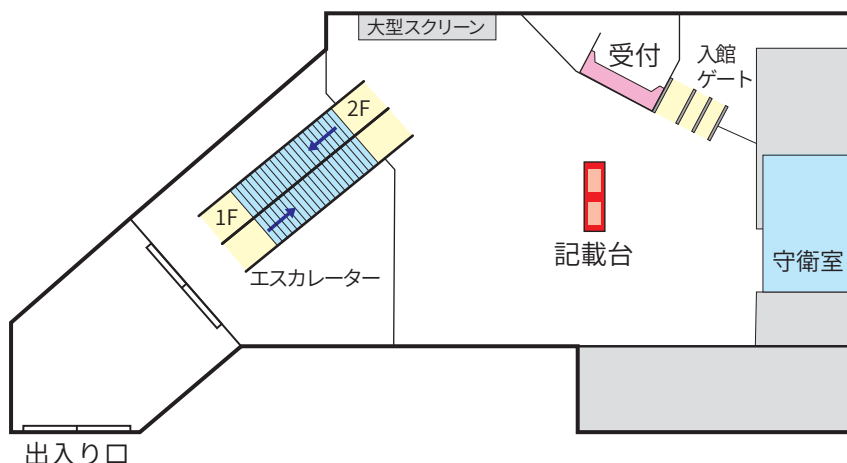

【入館のご案内】（平日 9:00～18:30）

2F 記載台にて入館カードをご記入いただき受付にお渡しください。
ゲスト用 ID カードをお渡しし、受付から訪問先宛に連絡いたします。

●受付対応時間外（平日 8:00～9:00 / 18:30～19:00）

受付に設置されてる電話から、直接訪問先へご連絡をお願いいたします。
※受付カウンターには各社の連絡先一覧を用意してあります。

●ビル閉館時（平日 19:00～翌日 8:00 / 土日祝日、会社指定休日）

担当者宛に直接ご連絡をお願いいたします。
1F 出入口も閉鎖しておりますので、ご注意ください。